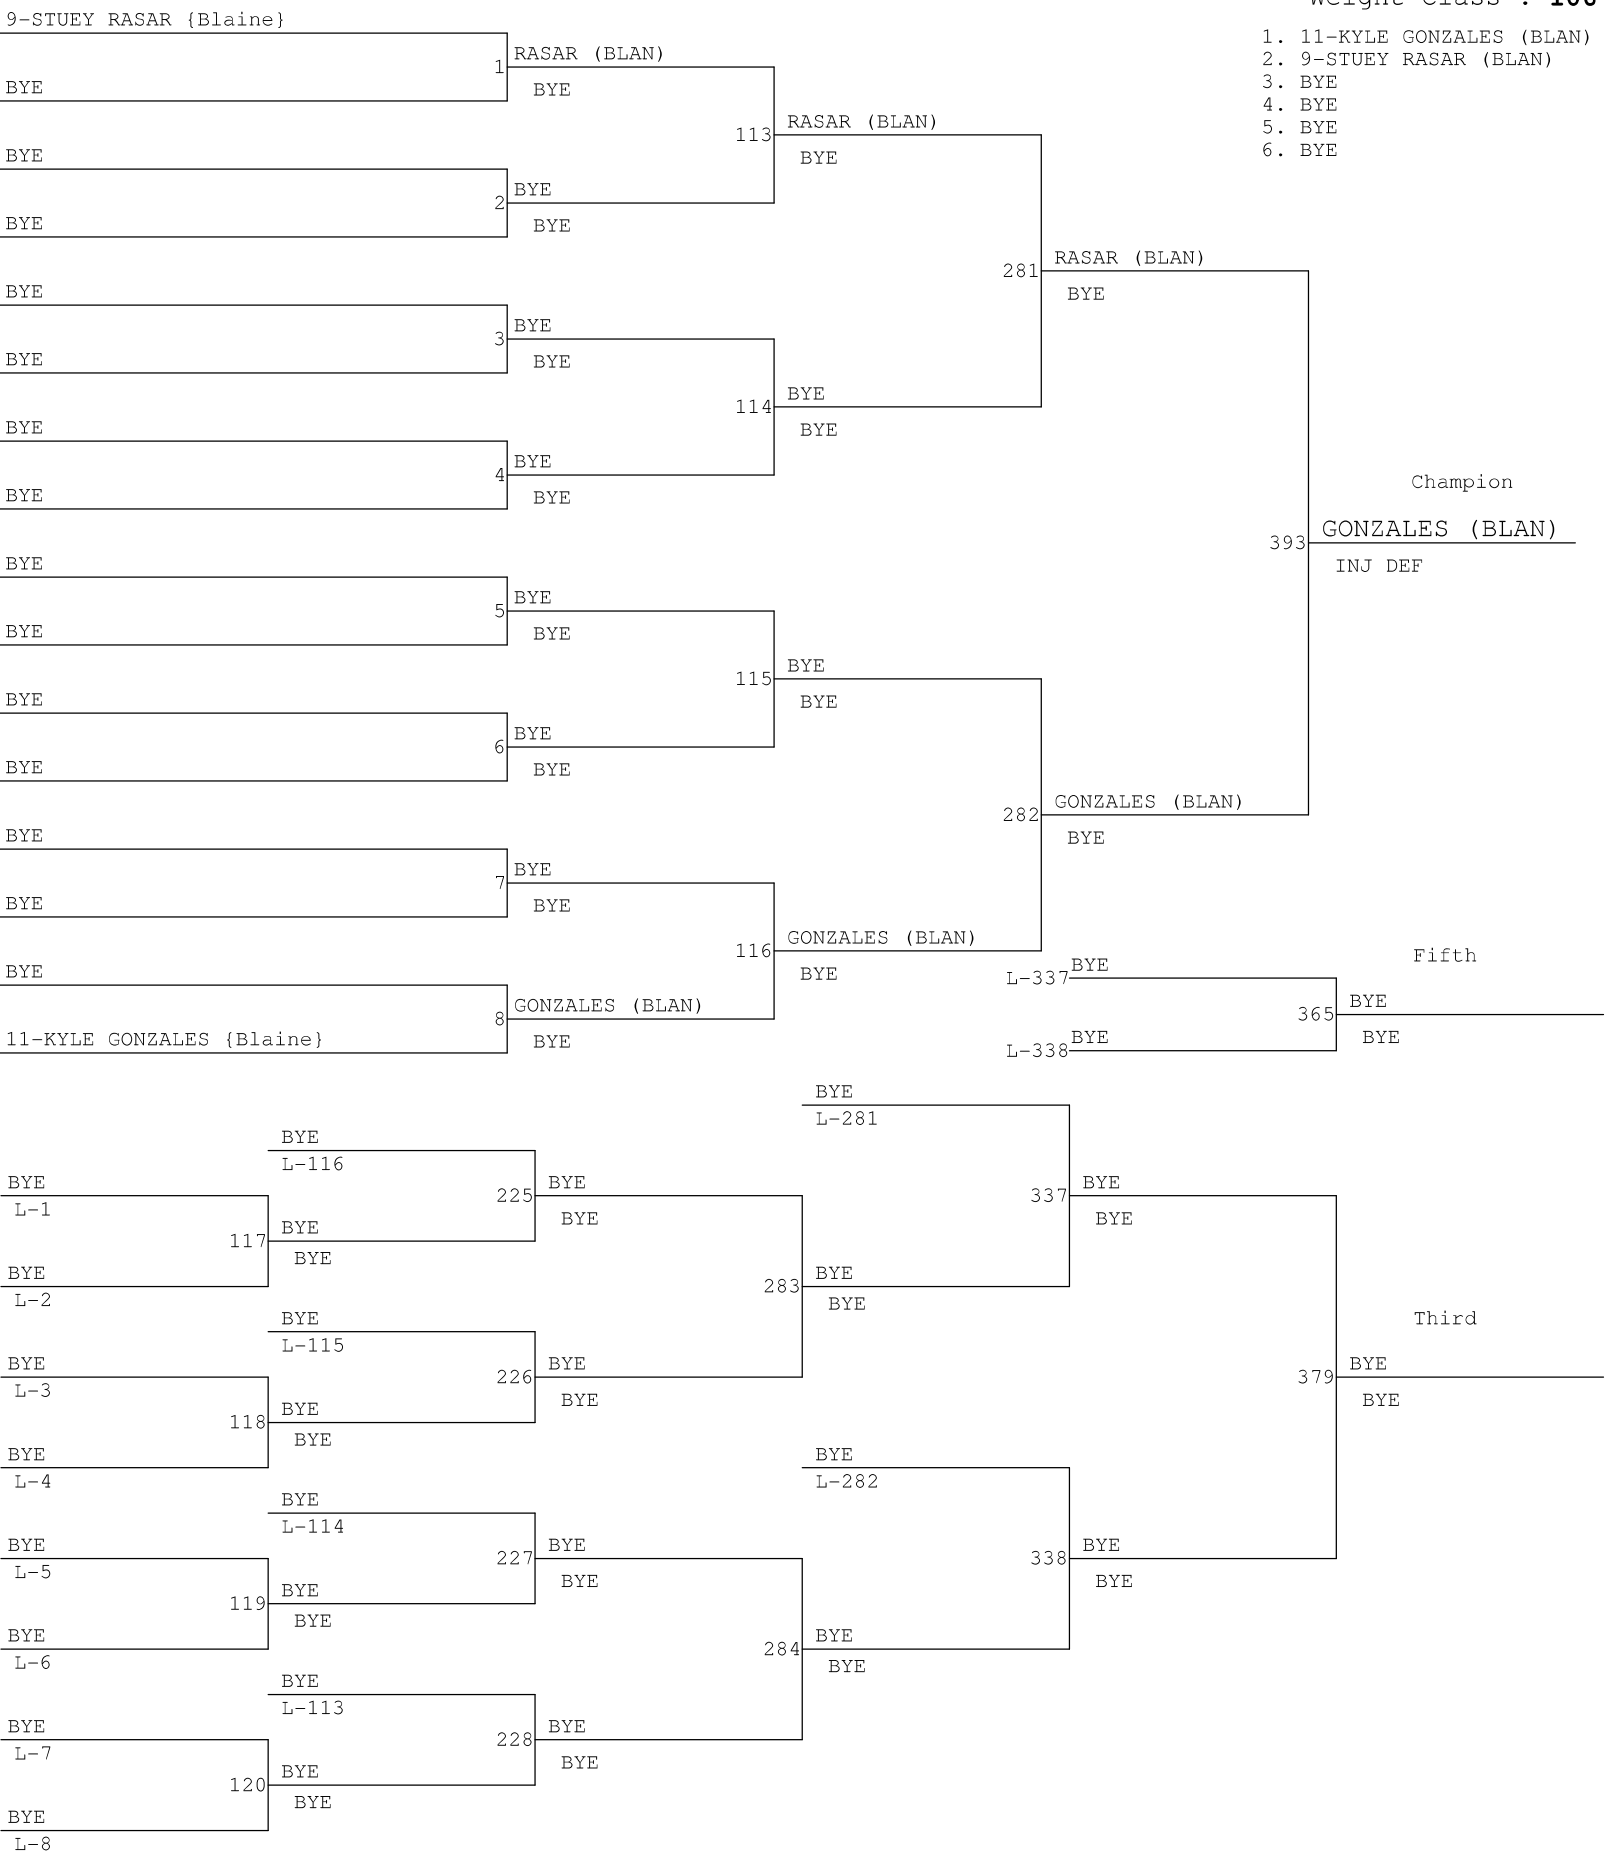

2013 District 1 1A Boys Sub-Regional

1..Mount Baker.....	317
2..Blaine.....	310.5
3..Nooksack Valley.....	178
4..South Whidbey.....	131
5..Meridian.....	90.5
6..Friday Harbor.....	65

2013 District 1 1A Boys Sub-Regional

Weight Class : **106**