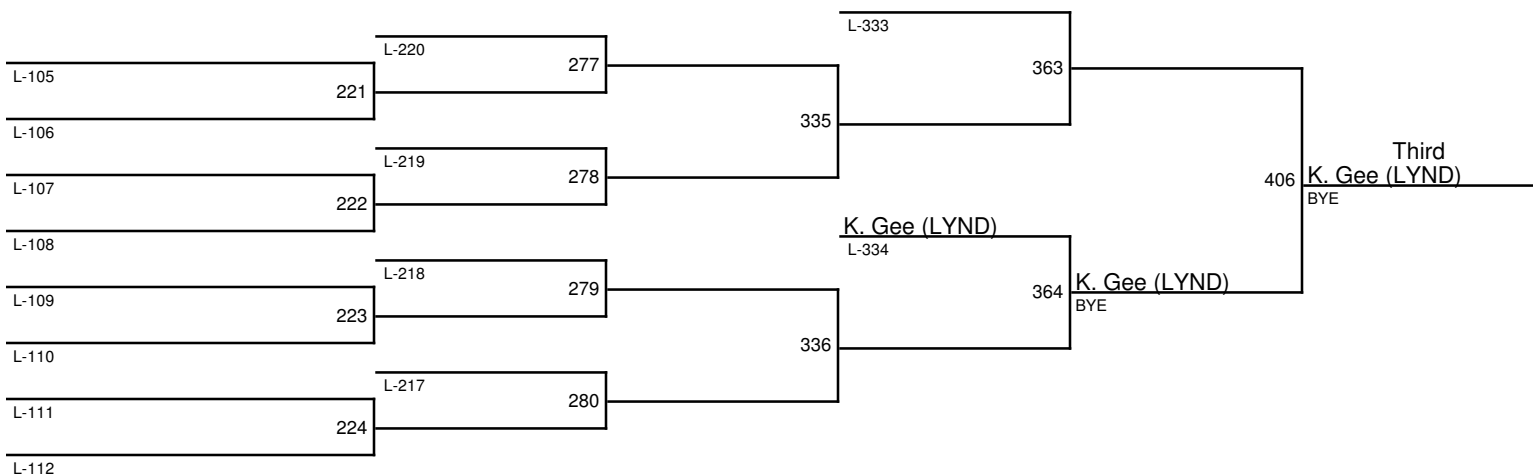

11|Jailee Mercedes (Stanwood)

L-335 404 Seventh
L-336

L-363 405 Fifth
L-364