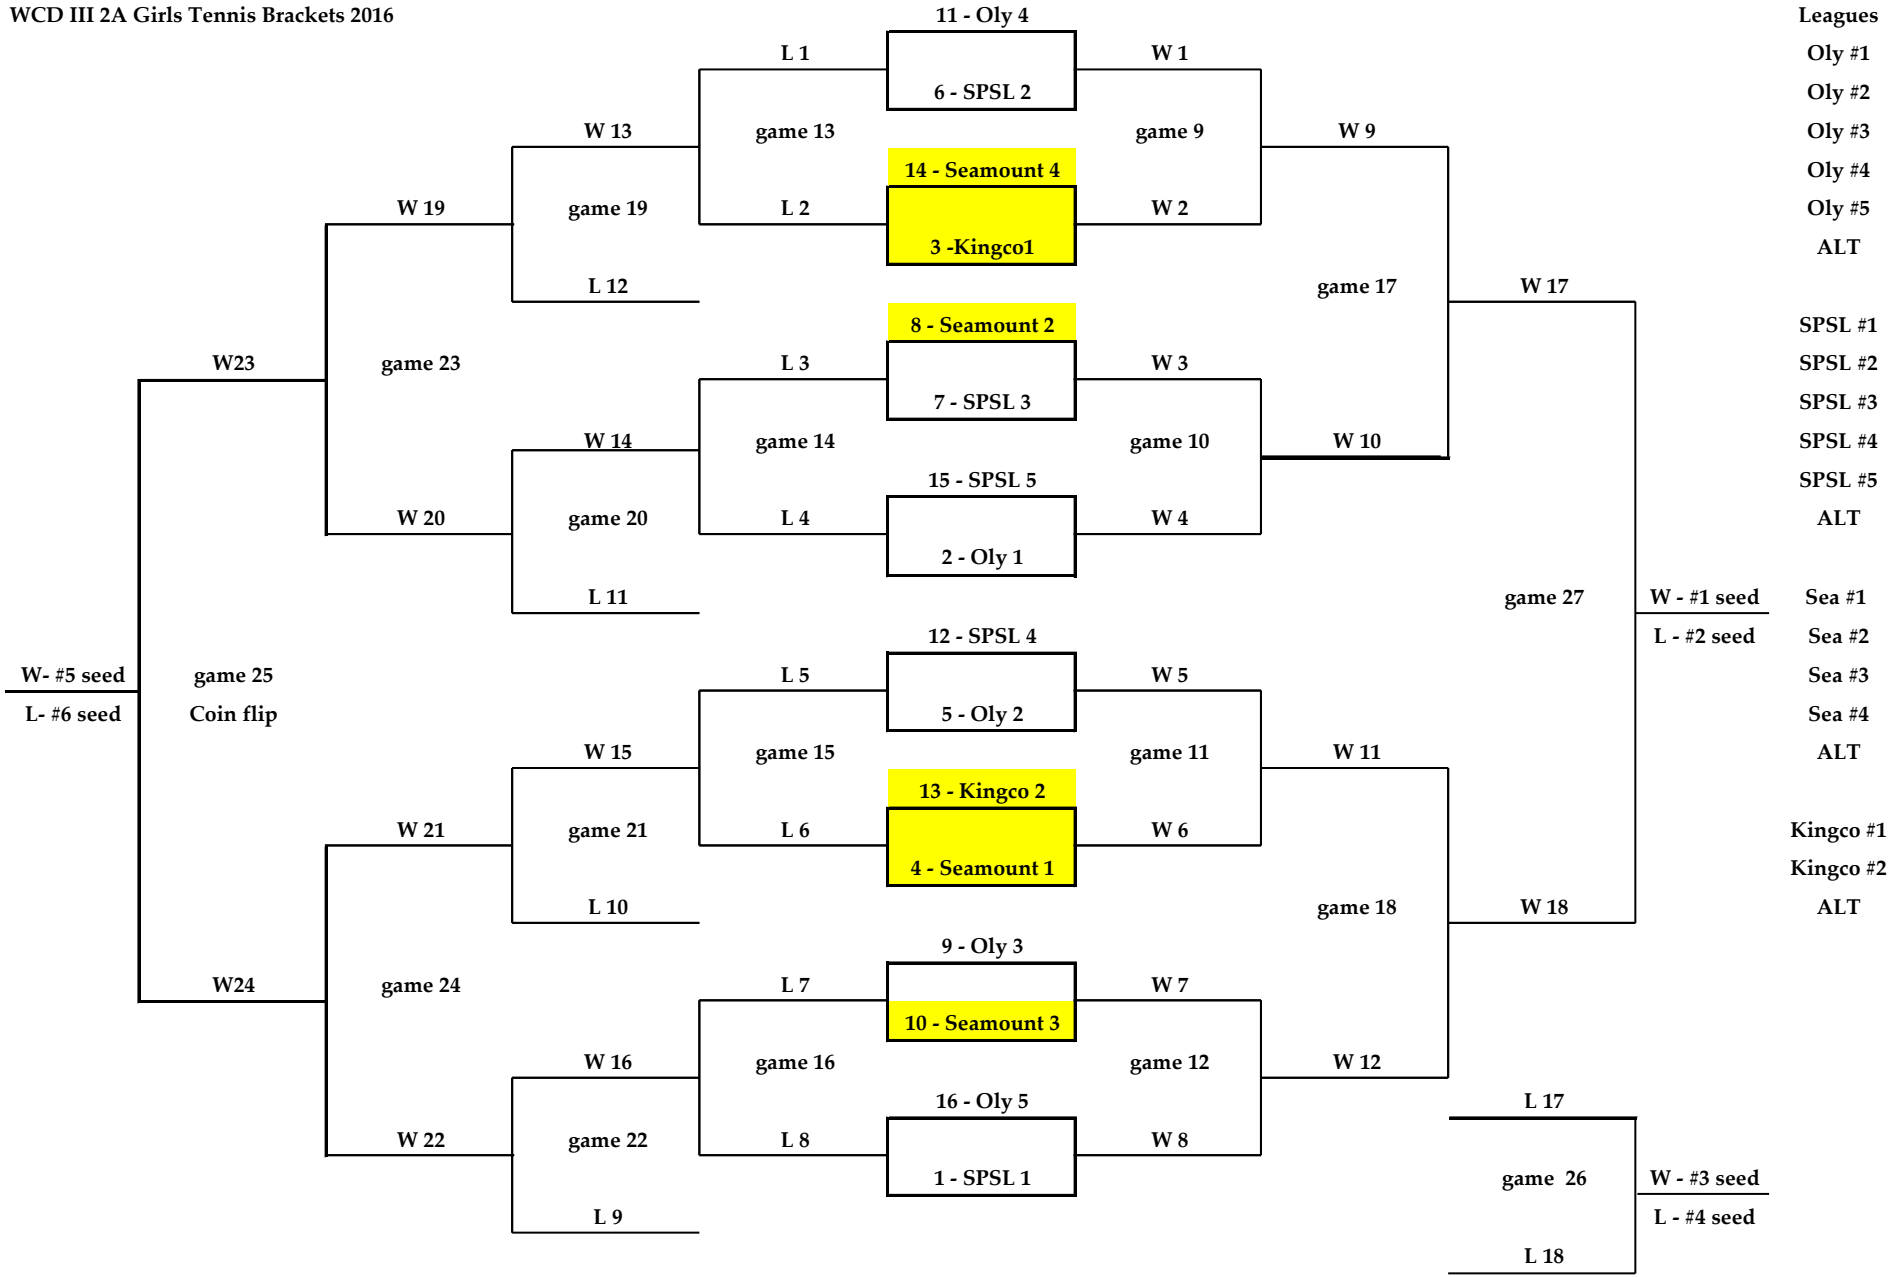

WCD III 2A Girls Tennis Brackets 2016

Updated 160428_11:33am

switch Sea2/3