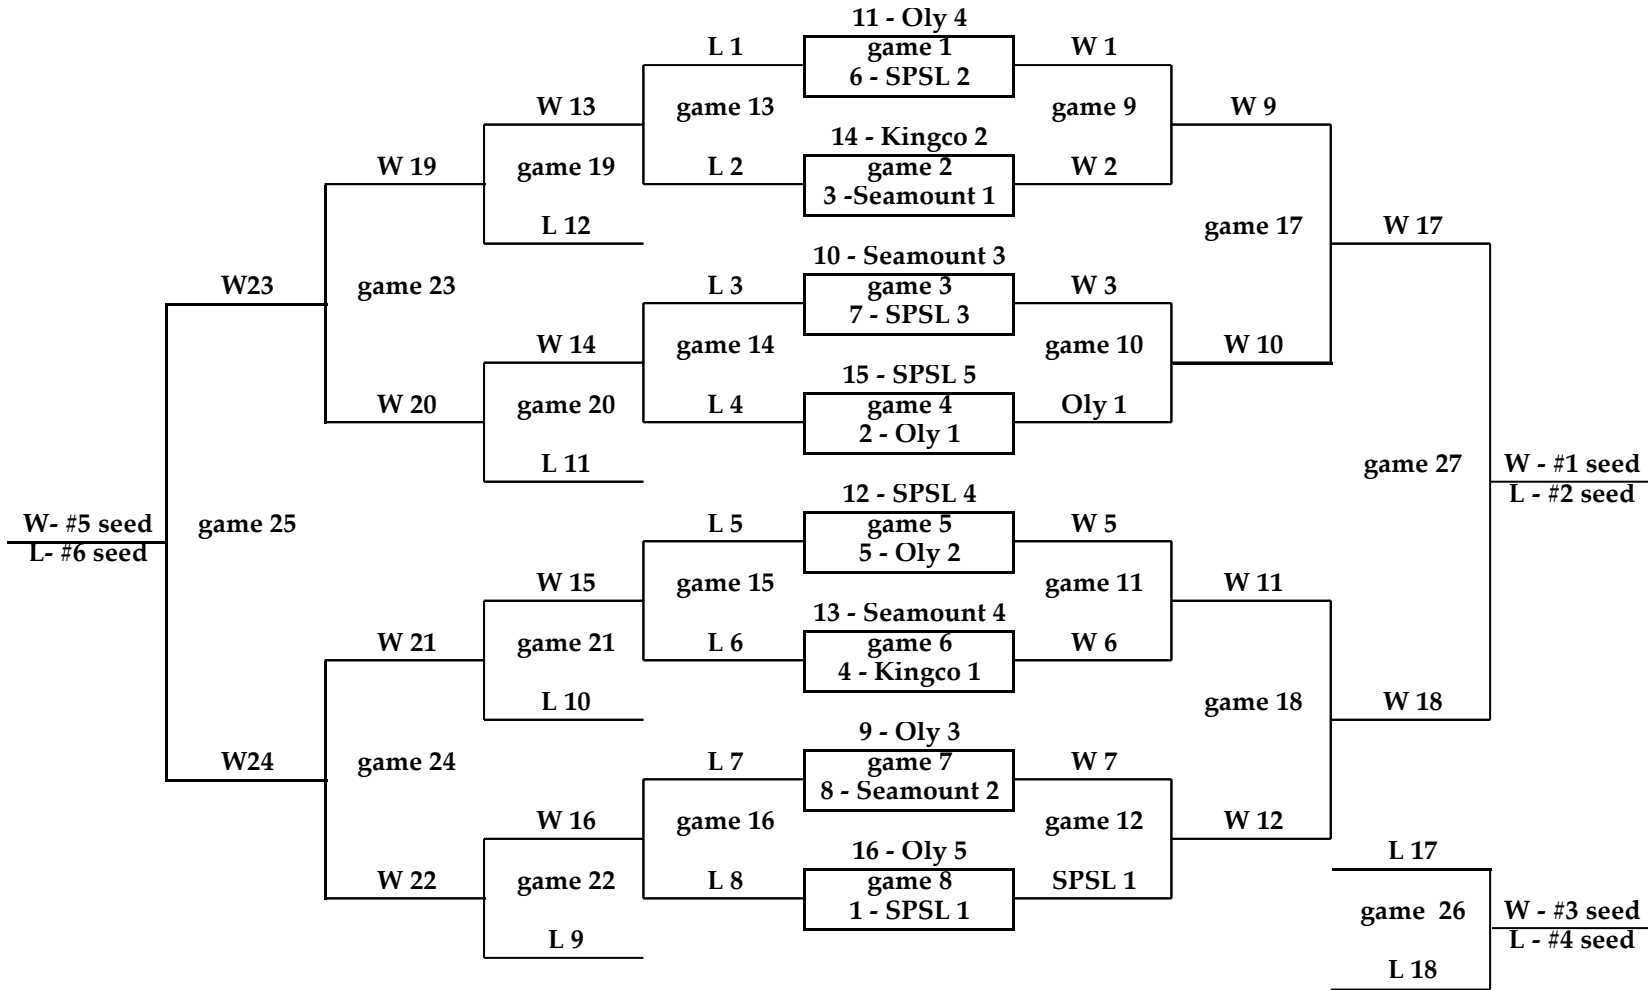

16 Team WCD 2A Bracket 2014-15

16 Team WCD 2A Bracket 2014-15